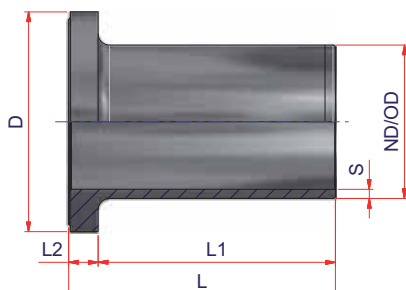

BUTT FUSION FITTINGS

LONG SPIGOT STUB END

PE4710 160PSI SDR17 • IPS

Code	Nominal Diameter ϕ (ND)	Pack.	Q.ty pallet	Weight lb/p.	Volume ft ³ /p.	OD	S min	L2	D	L1	L
12DICRT02	2" IPS	-	-	0.332	-	2.375	0.140	0.39	3.94	5.63	6.06
12DICRT03	3" IPS	70	280	0.684	0.1029	3.500	0.206	0.63	5.00	5.39	6.06
12DICRT04	4" IPS	-	-	1.090	-	4.500	0.265	0.75	6.02	5.28	6.06
12DICRT06	6" IPS	-	-	3.156	-	6.625	0.390	0.98	8.58	6.97	7.99
12DICRT08	8" IPS	-	-	5.359	-	8.625	0.507	1.02	10.63	8.27	9.33
12DICRT10	10" IPS	-	-	8.053	-	10.750	0.632	1.38	12.52	7.64	9.06
12DICRT12	12" IPS	-	-	14.757	-	12.750	0.750	1.61	14.36	10.35	12.01
12DICRT14	14" IPS	-	-	18.609	-	14.000	0.824	1.67	16.93	10.28	12.01
12DICRT16	16" IPS	-	-	25.520	-	16.000	0.941	1.89	19.25	10.06	12.01
12DICRT18	18" IPS	-	-	27.717	-	18.000	1.059	2.03	21.26	9.92	12.01
12DICRT20	20" IPS	-	-	37.500	-	20.000	1.176	2.30	22.91	9.65	12.01
12DICRT24	24" IPS	-	-	54.527	-	24.000	1.412	2.76	27.26	9.19	12.01
12DICRT28	28" IPS	-	-	76.512	-	28.000	1.647	2.66	31.30	10.28	12.99
12DICRT30	30" IPS	-	-	91.402	-	30.000	1.765	2.76	33.90	10.31	13.15
12DICRT36	36" IPS	-	-	133.840	-	36.000	2.118	3.03	39.13	11.38	13.47