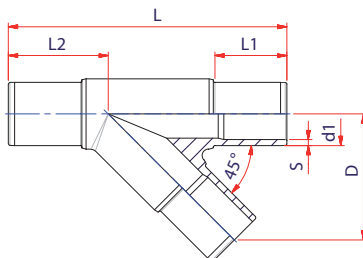

BUTT FUSION FITTINGS

LONG SPIGOT
WYE FITTING

PE4710 230 PSI

Code	Nominal Size	pcs/ box	Q.ty pallet	Weight kg./p.	Volume m ³ /p.	d1	S	L1	L2	D	L
12EIT4502	2"	-	-	-	-	2"	0.22	2.70	3.74	10.43	4.72