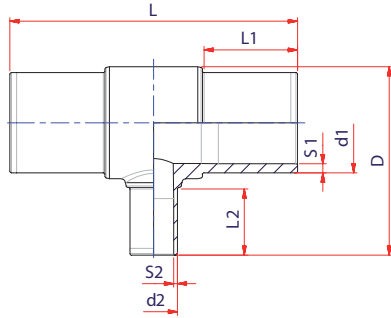

BUTT FUSION FITTINGS

LONG SPIGOT
90° REDUCING TEE

PE4710 230 PSI

Code	Nominal Size	pcs/box	Q.ty pallet	Weight kg./p.	Volume m ³ /p.	d1	S1	L1	d2	S2	L2	D	L
12EITRS0301	3"x1"	-	-	-	-	3"	0.32	3.25	1"	0.12	2.30	6.56	10
12EITRS03114	3"x1-1/4"	-	-	-	-	3"	0.32	3.25	1-1/4"	0.13	2.30	6.56	10
12EITRS0302	3"x2"	-	-	-	-	3"	0.32	3.25	2"	0.22	2.68	6.95	10